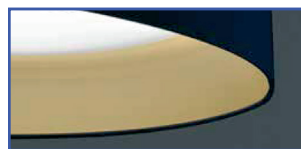

## Hängeleuchte Plane Macic Flat

Hängeleuchte / Deckenleuchte Macic Flat mit Stoff Chintz in Metall Silber

Gold

Rot

Gelb

Grün

<b>Typ der Montage:</b>	Hängeleuchte; Deckenleuchte	<b>Lichtquelle:</b>	600mm LED 54 W 900mm LED 108 W
<b>Typ der Ausstrahlung:</b>	direkt oder indirekt	<b>Anschluss der Leuchte:</b>	Digital Dimmbar
<b>Farbtemperatur :</b>	6000lm 3000K / 4000 K / 230 V 12100lm 3000K / 4000 K / 230 V	<b>Abmessungen: (L x B x H mm)</b>	Ø 600mm x 150mm x 3000mm Ø 900mm x 150mm x 3000mm
<b>Material:</b>	Metall Silber		

## Hänge- / Deckenleuchte Circle Flat

Hängeleuchte / Deckenleuchte Circle mit Stoff Chintz in Metall Silber

<b>Typ der Montage:</b>	Hängeleuchte; Deckenleuchte
<b>Typ der Ausstrahlung:</b>	direkt oder indirekt
<b>Farbtemperatur :</b>	5800lm 3000K / 4000 K / 230 V
<b>Material:</b>	Aluminium
<b>Lichtquelle:</b>	LED 45 W
<b>Anschluss der Leuchte:</b>	Digital Dimmbar
<b>Abmessungen: (L x B x H mm)</b>	Ø 600mm x 150mm x 3000mm Ø 900mm x 150mm x 3000mm