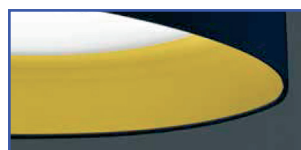

## Hängeleuchte Plane Macic Flat

Hängeleuchte / Deckenleuchte Macic Flat mit Stoff Chintz in Metall Silber

Gold

Rot

Gelb

Grün

<b>Typ der Montage:</b>	Hängeleuchte; Deckenleuchte	<b>Lichtquelle:</b>	600mm LED 54 W 900mm LED 108 W
<b>Typ der Ausstrahlung:</b>	direkt oder indirekt	<b>Anschluss der Leuchte:</b>	Digital Dimmbar
<b>Farbtemperatur :</b>	6000lm 3000K / 4000 K / 230 V 12100lm 3000K / 4000 K / 230 V	<b>Abmessungen: (L x B x H mm)</b>	Ø 600mm x 150mm x 3000mm Ø 900mm x 150mm x 3000mm
<b>Material:</b>	Metall Silber		

## Hänge- / Deckenleuchte Circle Flat

Hängeleuchte / Deckenleuchte Circle mit Stoff Chintz in Metall Silber

<b>Typ der Montage:</b>	Hängeleuchte; Deckenleuchte
<b>Typ der Ausstrahlung:</b>	direkt oder indirekt
<b>Farbtemperatur :</b>	5800lm 3000K / 4000 K / 230 V
<b>Material:</b>	Aluminium
<b>Lichtquelle:</b>	LED 45 W
<b>Anschluss der Leuchte:</b>	Digital Dimmbar
<b>Abmessungen: (L x B x H mm)</b>	Ø 600mm x 150mm x 3000mm Ø 900mm x 150mm x 3000mm