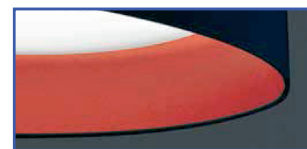

## Hängeleuchte Plane Macic Flat

Hängeleuchte / Deckenleuchte Macic Flat mit Stoff Chintz in Metall Silber

Gold

Rot

Gelb

Grün

<b>Typ der Montage:</b>	Hängeleuchte; Deckenleuchte	<b>Lichtquelle:</b>	600mm LED 54 W 900mm LED 108 W
<b>Typ der Ausstrahlung:</b>	direkt oder indirekt	<b>Anschluss der Leuchte:</b>	Digital Dimmbar
<b>Farbtemperatur :</b>	6000lm 3000K / 4000 K / 230 V 12100lm 3000K / 4000 K / 230 V	<b>Abmessungen: (L x B x H mm)</b>	Ø 600mm x 150mm x 3000mm Ø 900mm x 150mm x 3000mm
<b>Material:</b>	Metall Silber		

## Hänge- / Deckenleuchte Circle Flat

Hängeleuchte / Deckenleuchte Circle mit Stoff Chintz in Metall Silber

<b>Typ der Montage:</b>	Hängeleuchte; Deckenleuchte
<b>Typ der Ausstrahlung:</b>	direkt oder indirekt
<b>Farbtemperatur :</b>	5800lm 3000K / 4000 K / 230 V
<b>Material:</b>	Aluminium
<b>Lichtquelle:</b>	LED 45 W
<b>Anschluss der Leuchte:</b>	Digital Dimmbar
<b>Abmessungen: (L x B x H mm)</b>	Ø 600mm x 150mm x 3000mm Ø 900mm x 150mm x 3000mm