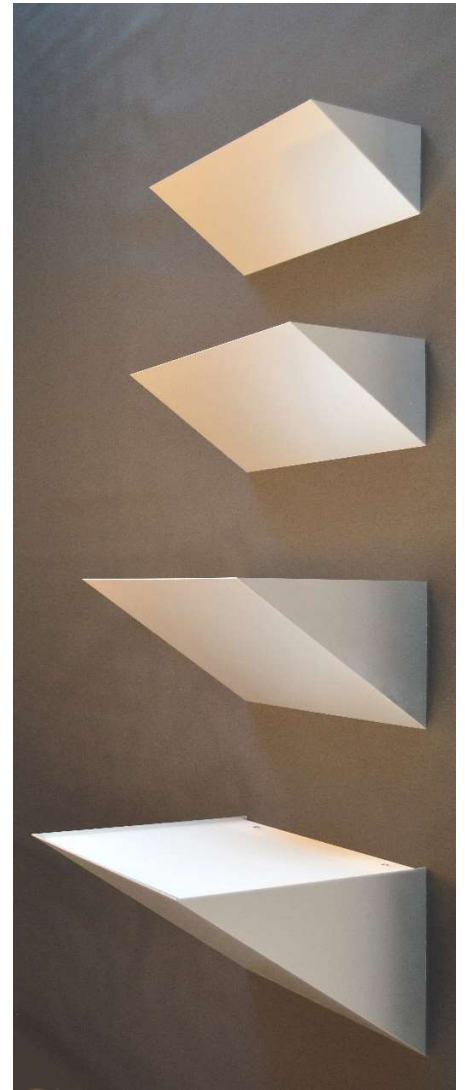

**Wandleuchte / wall luminaire**

Aluminium eloxiert mit asymmetrischen Lichtaustritt
aluminium anodized with asymmetric light

Leuchtmittel / lamp:

MINI LED 8W / 1050lm 3000K / 4000K // 230V
SMALL LED 16W / 2100lm 3000K / 4000K // 230V
MIDDLE LED 32W / 4200lm 3000K / 4000K // 230V
BIG LED 48W / 6300lm 3000K / 4000K // 230V

indirect light (I)

MINI

305

SMALL

305

MIDDLE

305

BIG