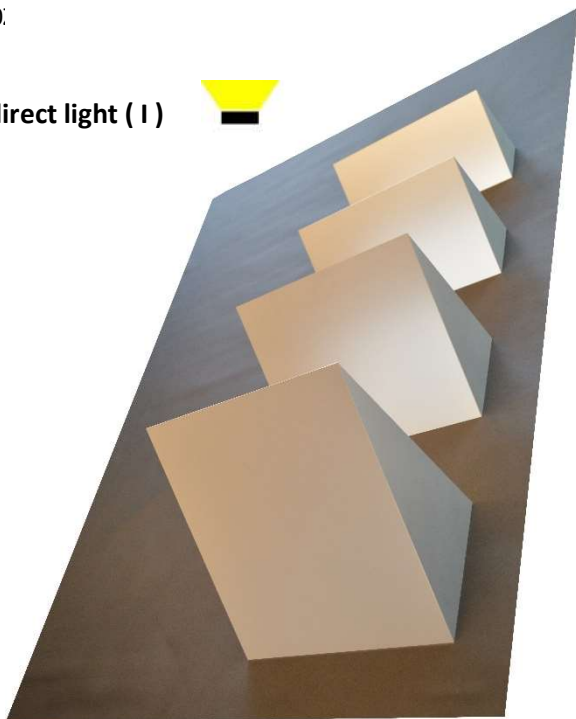

**Wandleuchte / wall luminaire**

Aluminium eloxiert mit asymmetrischen Lichtaustritt
aluminium anodized with asymmetric light

Leuchtmittel / lamp:

MINI LED 8W / 1050lm 3000K / 4000K // 230V
SMALL LED 16W / 2100lm 3000K / 4000K // 230V
MIDDLE LED 32W / 4200lm 3000K / 4000K // 230V
BIG LED 48W / 6300lm 3000K / 4000K // 230V

indirect light (I)

MINI

305

SMALL

305

MIDDLE

305

BIG